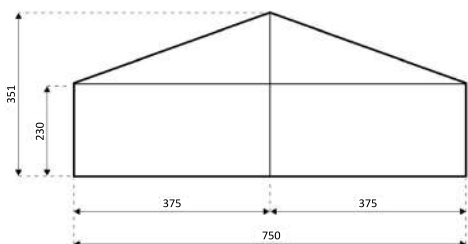

7.5-meter A-frame

Aluhal Event Serie 110

- ✓ Altijd een nette en schone tent!
- ✓ Geschikt voor diverse gelegenheden
- ✓ Mogelijk in diverse uitvoeringen
- ✓ Constructie volgens NEN-EN 13782
- ✓ Voorzien van verplichte tentboek

|| Afmetingen

Breedte:	7.50 m.
Zijkant hoogte:	2.30
Nokhoogte:	3.51
Segment afstand:	5.00 m.
Dakhelling:	18°
Maximale belasting:	50 kg per spant
Langste onderdeel:	5.50 m.
Minimale lengte:	10.00 m.
Maximale lengte:	Onbeperkt te verlengen per 5.00 m.

|| Specificaties

Maximale windbelasting:	80 km/h (0.30kN/m ²)
Hoofdprofiel:	110/68/3 mm (4 kanaals)
Materiaal koppelingen:	Gegalvaniseerd staal
Aluminium type:	Europees geanodiseerd aluminium
Toetsing volgens:	NEN-EN 13782
	DIN 4102-B1, M2; BS 5438/7837
Sneeuwbelasting:	Niet berekend
PVC daken & zijwanden:	Witte daken Opak (niet lichtdoorlatend) 750gr/m ² en witte zijwanden en eventueel French windows 620gr/m ² , UV-besteding en brandwerend (M2)