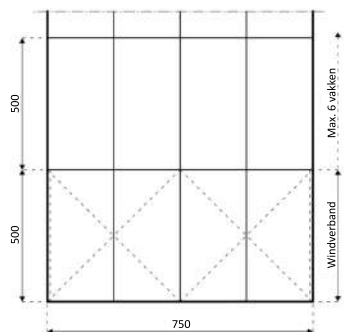

7.5-meter A-frame

Aluhal Event Serie 110

- ✓ Altijd een nette en schone tent!
- ✓ Geschikt voor diverse gelegenheden
- ✓ Mogelijk in diverse uitvoeringen
- ✓ Constructie volgens NEN-EN 13782
- ✓ Voorzien van verplichte tentboek

|| Afmetingen

Breedte:	7.50 m.
Zijkant hoogte:	2.30
Nokhoogte:	3.51
Segment afstand:	5.00 m.
Dakhelling:	18°
Maximale belasting:	50 kg per spant
Langste onderdeel:	5.50 m.
Minimale lengte:	10.00 m.
Maximale lengte:	Onbeperkt te verlengen per 5.00 m.

|| Specificaties

Maximale windbelasting:	80 km/h (0.30kN/m ²)
Hoofdprofiel:	110/68/3 mm (4 kanaals)
Materiaal koppelingen:	Gegalvaniseerd staal
Aluminium type:	Europees geanodiseerd aluminium
Toetsing volgens:	NEN-EN 13782
	DIN 4102-B1, M2; BS 5438/7837
Sneeuwbelasting:	Niet berekend
PVC daken & zijwanden:	Witte daken Opak (niet lichtdoorlatend) 750gr/m ² en witte zijwanden en eventueel French windows 620gr/m ² , UV-besteding en brandwerend (M2)